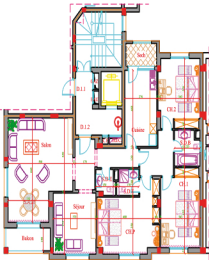

**EXTENSIF DISPONIBLE 3+1
à louer (plus de 100 m² de surface)**

BLOC D

Appartement : D.1.2 - Niveau : 1er Dpp

PLAN MASSÉ

Désignation	Surface (m ²) approximative
Nive. S.S.M	11,90
Entrée	11,80
Chambre Parents	11,50
Chambre 1	11,81
Chambre 2	11,80
Cuisine	12,91
Lit. Ch. Parents	10,00
S.B.	11,00
S.S.B.	10,00
Appartement	119,00
Passage	11,00
Surface Utile	150,87
Surface Brute	138
Volume	171
Volume Appartementaire	152
Surface Bâtie	119,00
Volume Bâtie	141
Surface Hors-Ouvrage	179,67
Volume Hors-Ouvrage	219,00
Surface Vendeable	311,57