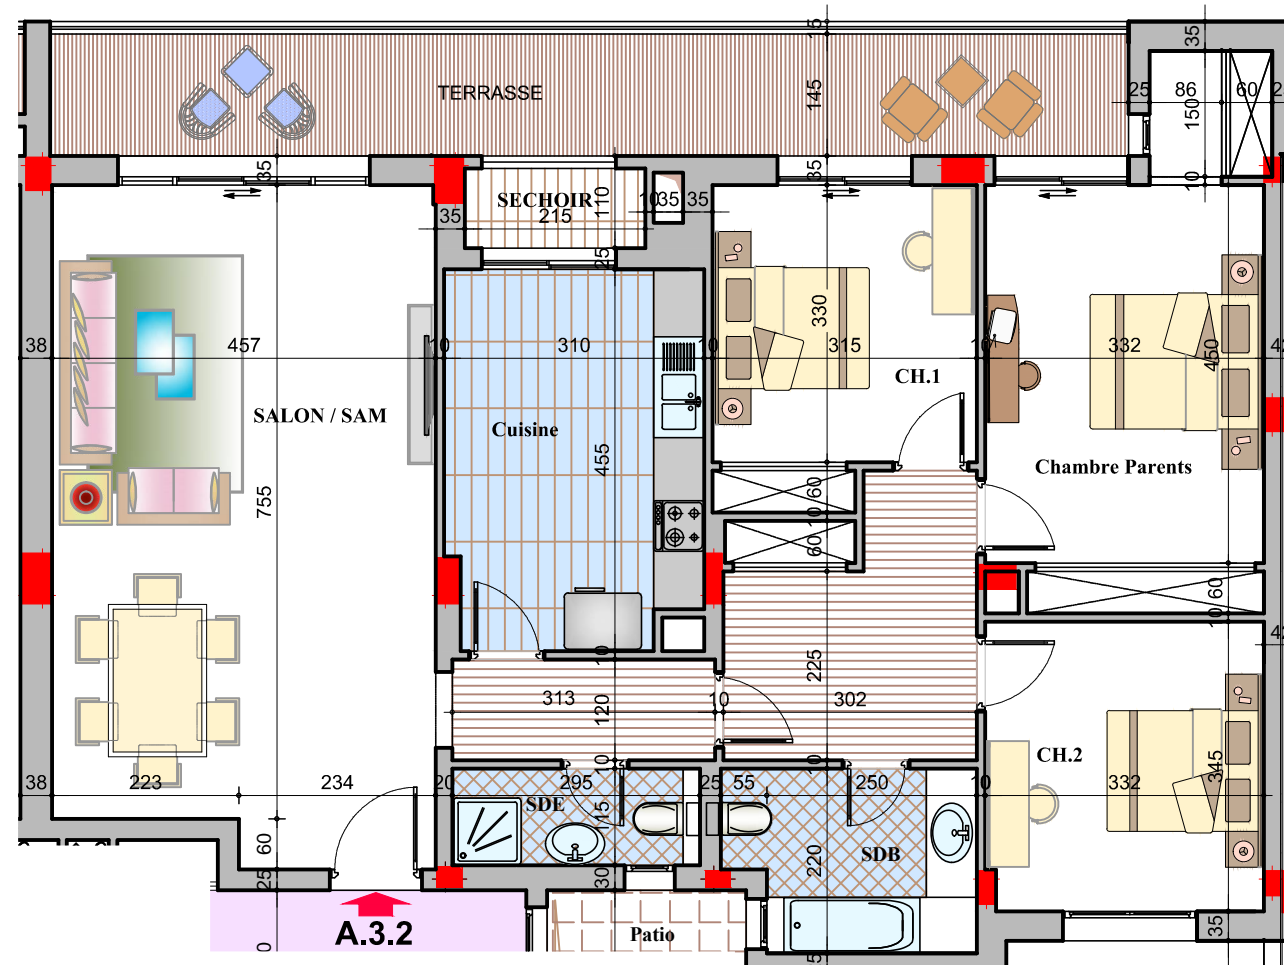

SOCIETE HOTEL PALACE

RESIDENCE "DIAR EL BAHAR"

REPERAGE

Niveau : 3 EME ETAGE

BLOC A

APPARTEMENT (S+3)

A.3.2

S.T.H.O: 135.43m<sup>2</sup>

S.T.V: 159.13m<sup>2</sup>

S.Terr.Couv:20.80m<sup>2</sup>

BLOC A