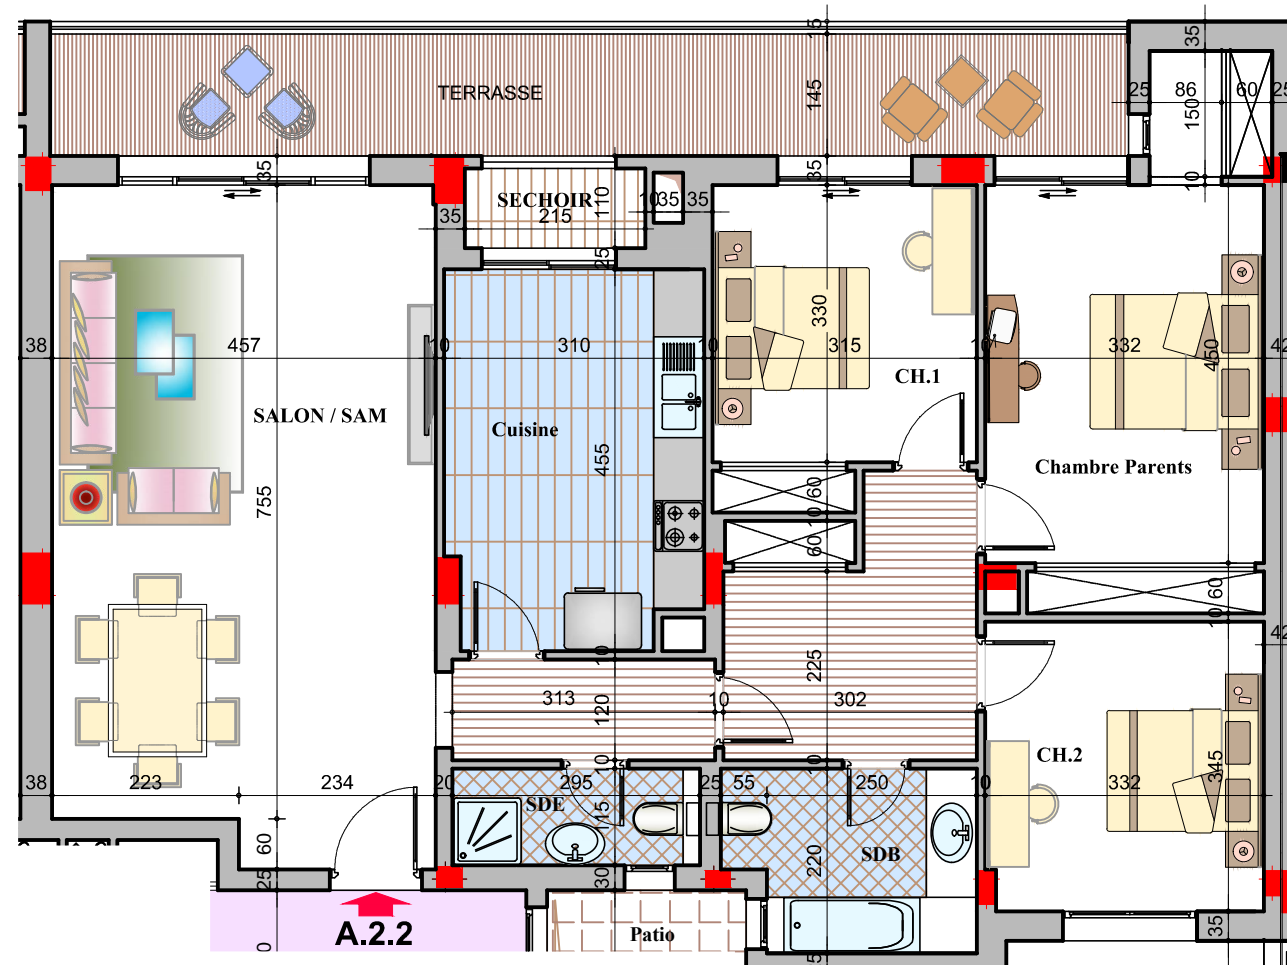

SOCIETE HOTEL PALACE

RESIDENCE "DIAR EL BAHAR"

REPERAGE

Niveau : 2 EME ETAGE

BLOC A

APPARTEMENT (S+3)

A.2.2

S.T.H.O: 135.43m²

S.T.V: 159.13m²

S.Terr.Couv:20.80m²

BLOC A