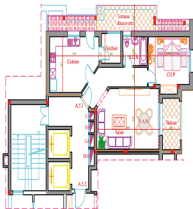

BLOCA
 Appartement A2.1 - Niveau Rez-de-Chaussée

Obligatoire	Surface (en m²)
Site	0,01
Chambre(s)	1
Chambre 1	0,01
Chambre 2	-
Cuisine	0,06
C.V.A. (Cuisine)	-
Sal.	-
C.S.B.	0,20
Appartement	0,08
Placard	0,02
Surface Utilis.	02,38
Escalier	0,09
Salon	0,01
Mise à disposition	0,01
Translocateur (catalanophone)	0,01
Nettoyage	0,01
Cuisine (cuisine)	0,01
Surface Hors Coeur	02,38
Surface Hors Coeur	0,01
Surface Vivable	02,06
Surface Hors Coeur (cuisine)	0,01