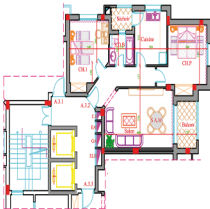

EPURABLE IMMOBILIER 3+1
 41 ANCIENNE MAISON - 107 M² SUR 140 M² SUR 10 M²

BLOCA
 Appartement - A3.1 Niveau: 1^{er} étage

PLAN MASSE

Désignation	Surface (en m ²)
Niveau: A3.1	21,00
Chambre Parents	10,00
Chambre 1	10,00
Chambre 2	-
Cuisine	6,00
Salle de bain	-
S.S.	-
S.S.D.	1,00
Plancher	0,00
Placard	1,00
Surface Utilis.	70,00
Plancher bois	1,00
Carrelé	1,00
Salon + cuisine parents	4,00
Surface Terrasse	10,00
Chambre Indivise	10,00
Surface (Sans Douce)	94,00
part en rétrocession partie commune	0,00
Surface Vendable	110,76