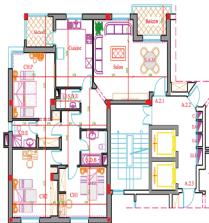

**ÉPARGNEZ ENVOUS-EN
 AU MEILLEUR PRIX & UN BON LOGEMENT EN VOUS !**

BLOCA
 Appartement - A21 - Niveau: Deuxième

PLAN MAJORE

Désignation	Surface (en m ²)
Niveau: A21	260,0
Chambre Parents	10,0
Chambre 1	12,0
Chambre 2	10,0
Cuisine	10,0
S.C.P. (Séjour)	15,0
S.C.	10,0
SDB	6,0
Placard	10,0
Escalier	1,0
Surface Utilis.	116,06
Chambre Eltern	1,0
Salon	48,0
Salon + cuisine parents	4,0
Surface Séjour	111,0
Chambre Enfants	20,0
Surface Surface Disponible	141,00
Surface par mètre de la surface disponible	1,02
Surface Vivable	173,09