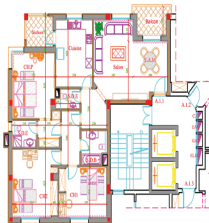

ÉPARGNEZ ENVOYER 0€-0
AU DÉPART ENFIN ! UN EN UN. UN EN UN ?

BLOCA
Appartement : A.1.1 Niveau 1er Etage

PLAN MASSIF

Désignation	Surface (en m ²)
Niveau A.1.1	260,1
Chambre Parents	10,0
Chambre 1	0,00
Chambre 2	10,1
Cuisine	1,00
C.S.T.A. (Bureau)	1,00
S.S.	1,00
S.S.B.A.	0,00
Plancher	16,0
Plancher	1,00
Surface Utile	108,26
Plancher (Bureau)	1,00
Séjour	4,00
Séjour & cuisine parents	1,00
Surface (Bureau)	10,10
Chambre (Bureau)	10,0
Surface (Bureau)	141,50
Surface (Bureau) (Bureau)	16,0
Surface Vendable	173,50